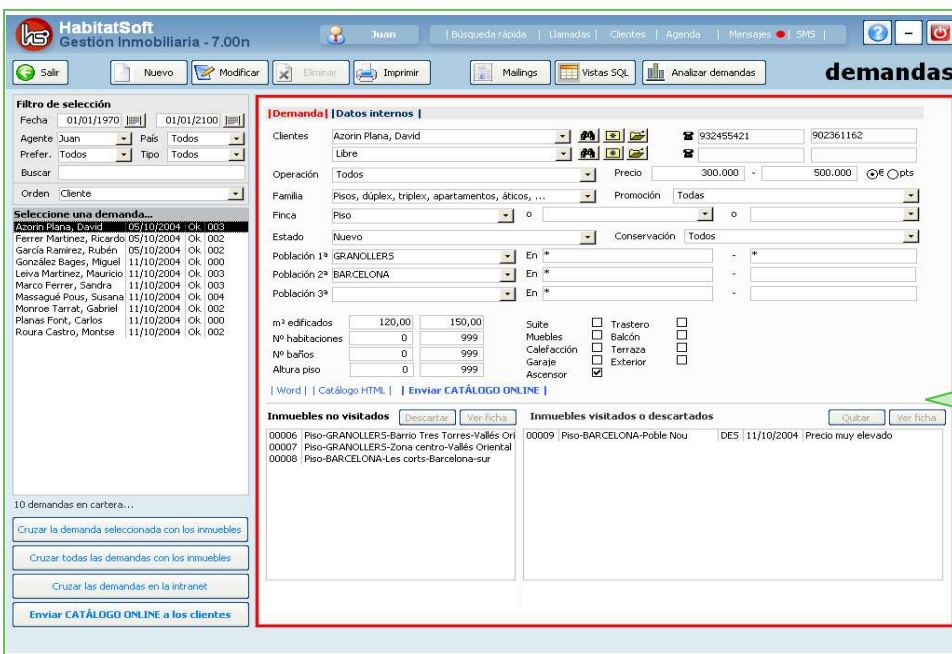

Módulo de Demandas

Catálogo Online

¿Cómo enviar un catálogo online?

Enviar un catálogo online es ahora mucho más fácil, para ello deberá disponer de la última versión de **HabitatSoft Gestión Inmobiliaria** y acceder al Módulo de Demandas.

Realice un cruce entre la oferta y la demanda, para ello dispone de tres opciones, elija uno de ellos según el cruce que desea realizar. Podrá cruzar únicamente la demanda seleccionada, todas sus demandas o las demandas de la intranet, esta opción es sólo si colabora con otras agencias.

Del resultado obtenido en el cruce, podrá observar que la demanda dispone de unos inmuebles no visitados los cuales encajan con las preferencias del cliente, esos inmuebles serán los enviados al generar el catálogo online.